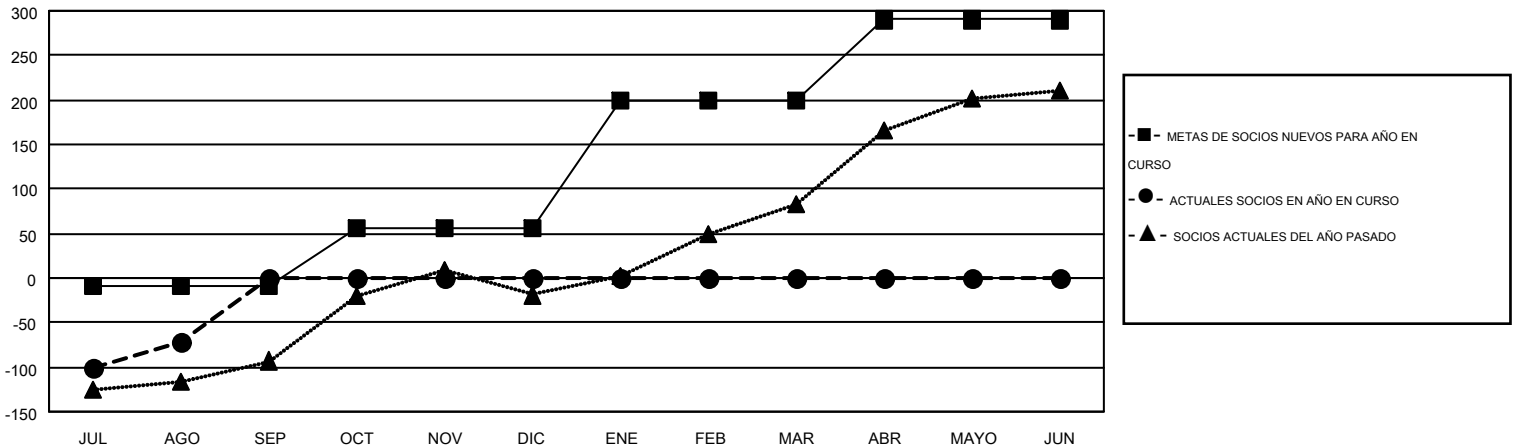

MONTHLY MEMBERSHIP PROGRESS REPORT

Results as of: 8/31/2015

Multiple District R

LOCATION: DOMINICAN REPUBLIC

GMT: CARLOS JUSTINIANO

GMT DE AE 3

Clubes					socios				
RESULTADOS DE 2015-2016					RESULTADOS DE 2015-2016				
TRIMESTRE	META DE CLUBES NUEVOS	NUEVOS CLUBES	CLUBES DADOS DE BAJA	GANANCIA/PÉRDIDA NETA	TRIMESTRE	META DE SOCIOS NUEVOS	SOCIOS FUNDADORES Y NUEVOS SOCIOS AÑADIDOS	SOCIOS DADOS DE BAJA	GANANCIA/PÉRDIDA NETA
JUL/AGO/SEP	0	1	0	1	JUL/AGO/SEP	-8	77	149	-72
OCT/NOV/DIC	0	0	0	0	OCT/NOV/DIC	63	0	0	0
ENE/FEB/MAR	2	0	0	0	ENE/FEB/MAR	145	0	0	0
ABR/MAYO/JUN	1	0	0	0	ABR/MAYO/JUN	90	0	0	0

METAS Y CIFRA ACUMULATIVA DE CLUBES NUEVOS

METAS Y CIFRA ACUMULATIVA DE SOCIOS

CLUBES DADOS DE BAJA: 0	23 CLUBS OF 135 AÑADIERON 1 O MÁS SOCIOS NUEVOS	<u>DISTRIBUCIÓN POR SEXO</u>
		MASCULINO 2,225 (57.36%)
		FEMENINO 1,654 (42.64%)
<u>SOCIOS DADOS DE BAJA</u>	CLIC AQUÍ PARA DATOS DE SALUD DE CLUB	SOCIOS EN UNIDAD FAMILIAR 1,014
FALLECIDOS 6		CABEZA DE FAMILIA 425
CLUB CANCELADO 0		NO ES CABEZA DE FAMILIA 589
OTRO 143		
TOTAL 149		