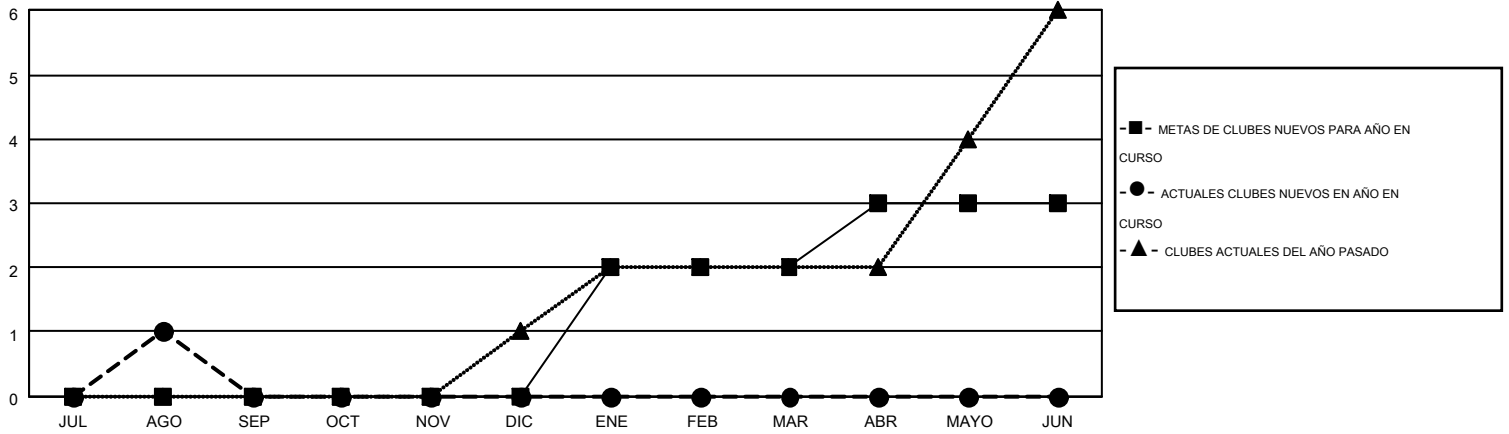

MONTHLY MEMBERSHIP PROGRESS REPORT

Results as of: 8/31/2015

Multiple District R

LOCATION: DOMINICAN REPUBLIC

GMT: CARLOS JUSTINIANO

GMT DE AE 3

Clubes					socios				
RESULTADOS DE 2015-2016					RESULTADOS DE 2015-2016				
TRIMESTRE	META DE CLUBES NUEVOS	NUEVOS CLUBES	CLUBES DADOS DE BAJA	GANANCIA/PÉRDIDA NETA	TRIMESTRE	META DE SOCIOS NUEVOS	SOCIOS FUNDADORES Y NUEVOS SOCIOS AÑADIDOS	SOCIOS DADOS DE BAJA	GANANCIA/PÉRDIDA NETA
JUL/AGO/SEP	0	1	0	1	JUL/AGO/SEP	-8	77	149	-72
OCT/NOV/DIC	0	0	0	0	OCT/NOV/DIC	63	0	0	0
ENE/FEB/MAR	2	0	0	0	ENE/FEB/MAR	145	0	0	0
ABR/MAYO/JUN	1	0	0	0	ABR/MAYO/JUN	90	0	0	0

METAS Y CIFRA ACUMULATIVA DE CLUBES NUEVOS

METAS Y CIFRA ACUMULATIVA DE SOCIOS

CLUBES DADOS DE BAJA: 0	23 CLUBS OF 135 AÑADIERON 1 O MÁS SOCIOS NUEVOS	<u>DISTRIBUCIÓN POR SEXO</u>
		MASCULINO 2,225 (57.36%)
		FEMENINO 1,654 (42.64%)
<u>SOCIOS DADOS DE BAJA</u>	CLIC AQUÍ PARA DATOS DE SALUD DE CLUB	SOCIOS EN UNIDAD FAMILIAR 1,014
FALLECIDOS 6		CABEZA DE FAMILIA 425
CLUB CANCELADO 0		NO ES CABEZA DE FAMILIA 589
OTRO 143		
TOTAL 149		